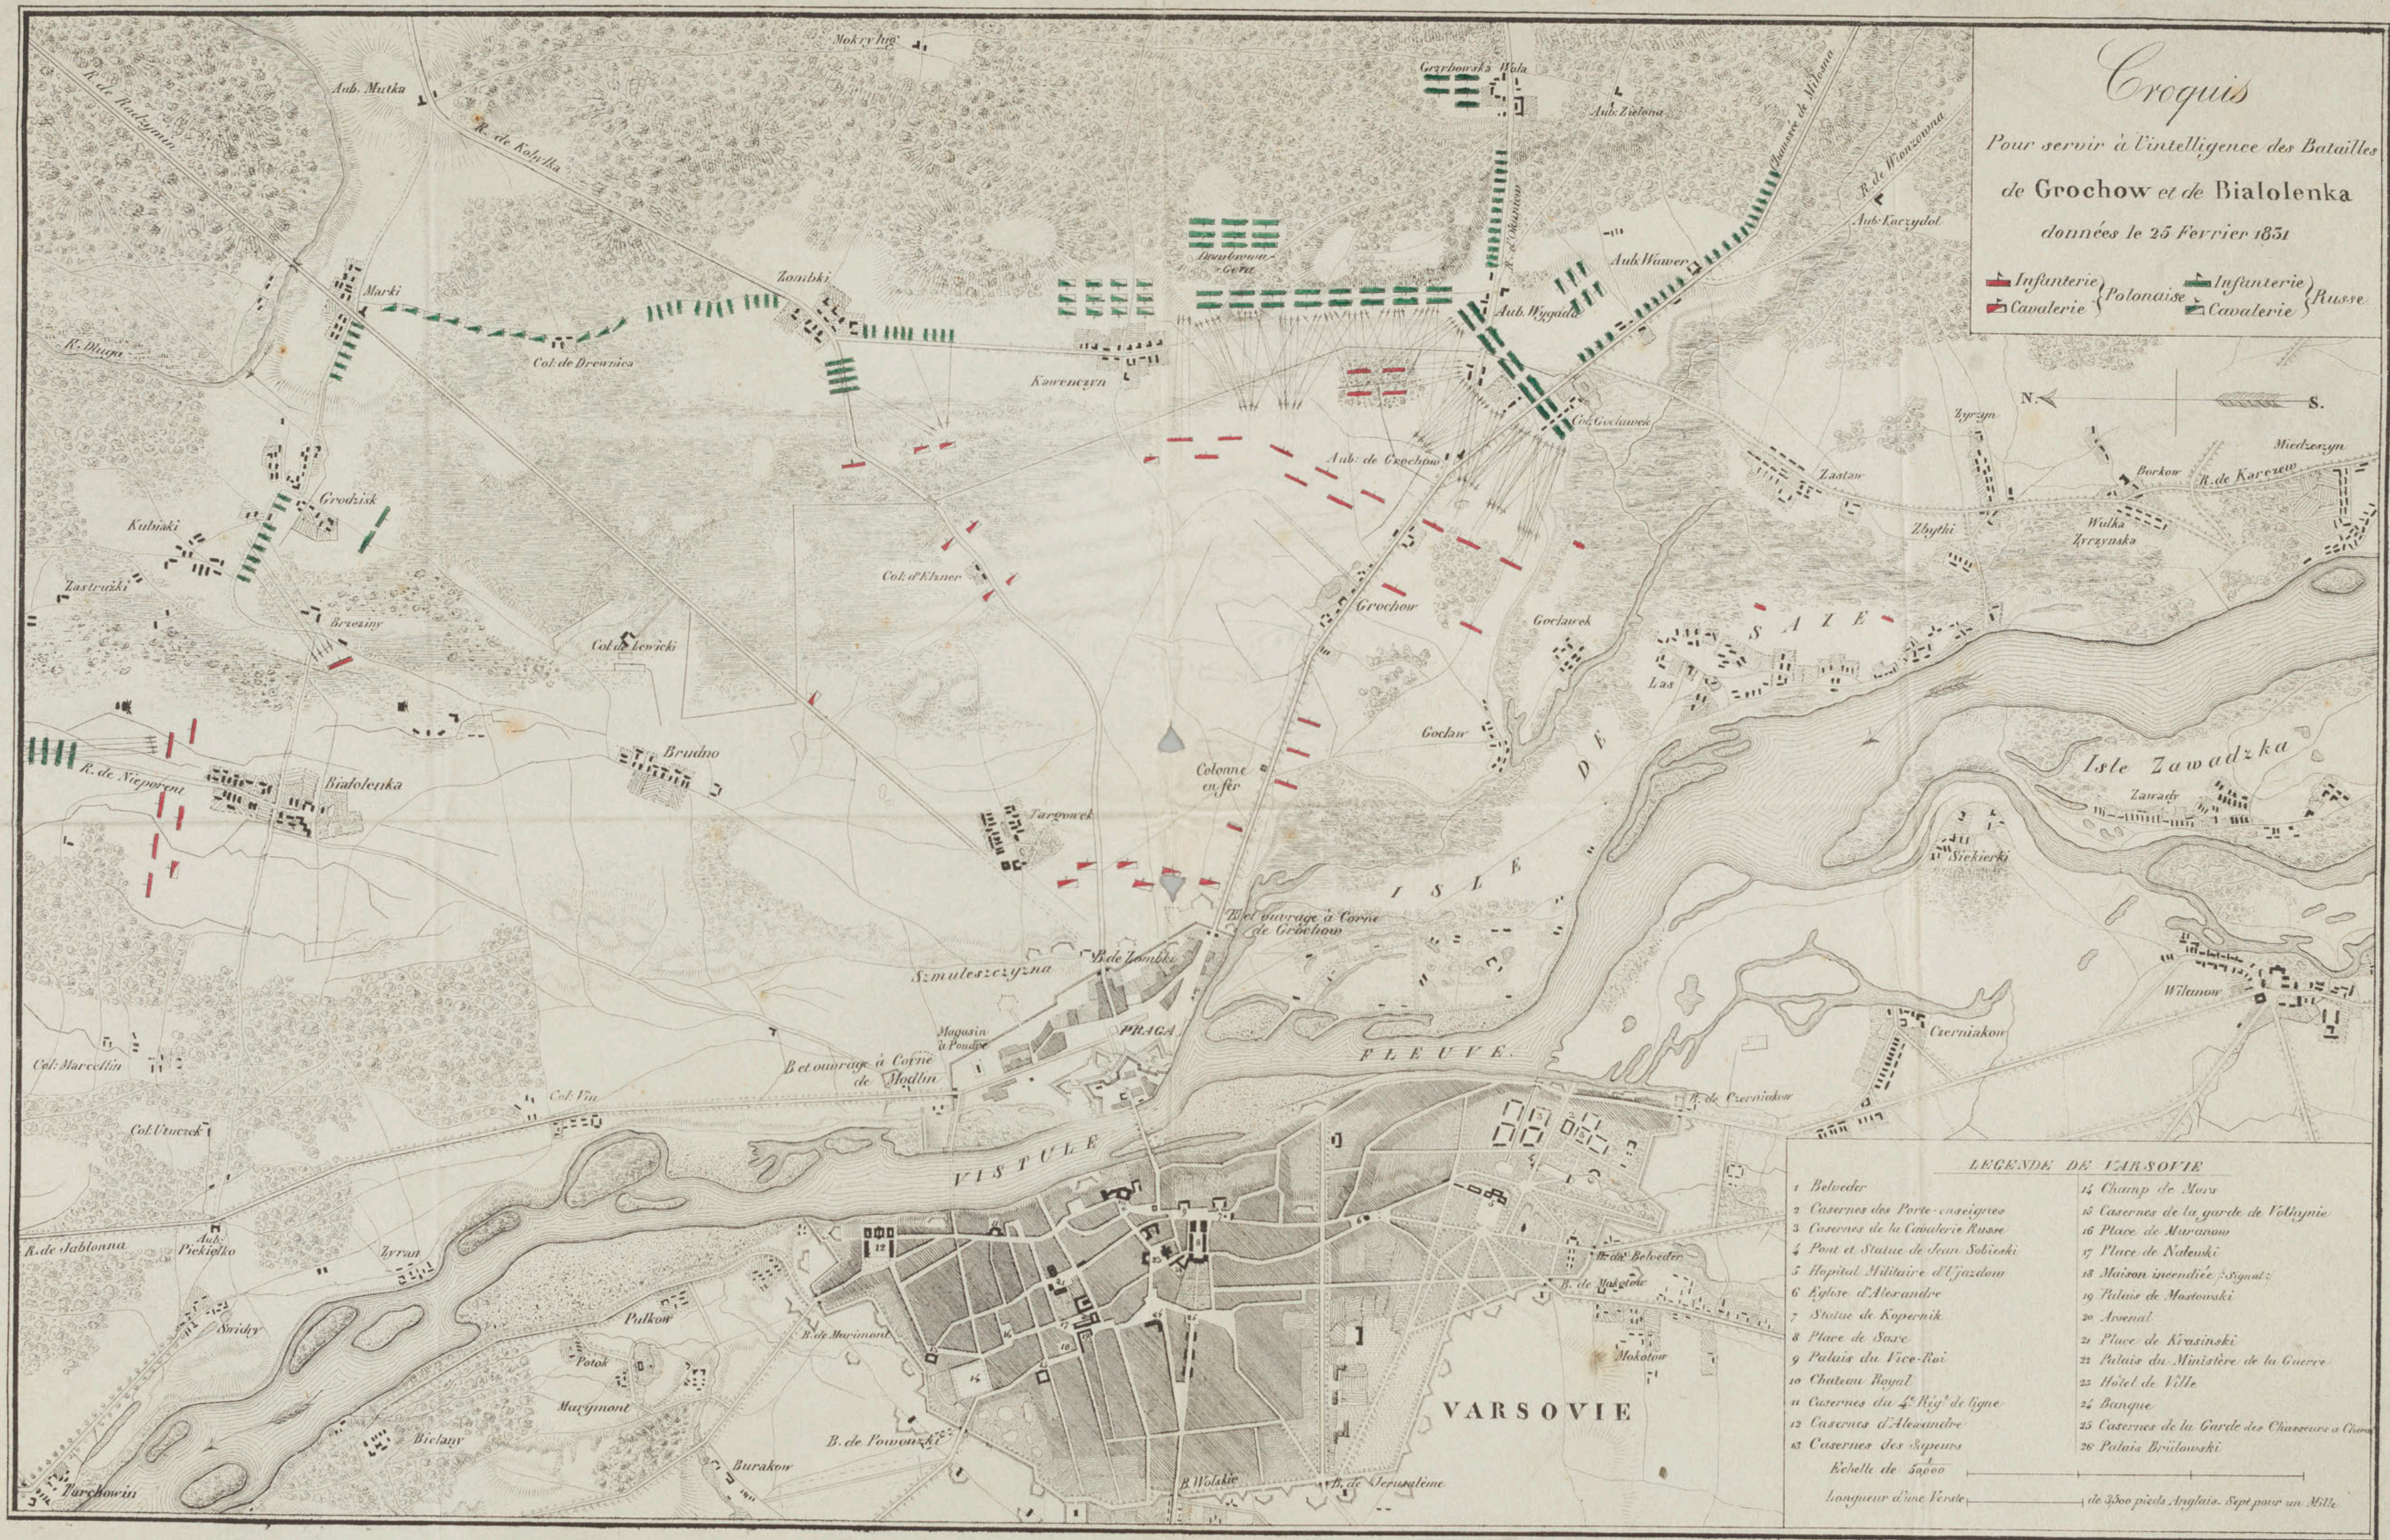

En. 451

XVI/MP/451 II
s. 143/2674
BC2K 2367 II

77116
XVI/1000/451

Croquis
 Pour servir à l'intelligence des Batailles
 de Grochow et de Bialolenka
 données le 25 Fevrier 1831

— Infanterie } Polonoise
■ Cavalerie }
— Infanterie } Russe
■ Cavalerie }

LEGENDE DE VARSOVIE

1 Belvédère	14 Champ de Mars
2 Casernes des Porte-enseignes	15 Casernes de la garde de Pologne
3 Casernes de la Cavalerie Russe	16 Place de Mianowski
4 Pont et Statue de Jean Sobieski	17 Place de Nalewski
5 Hôpital Militaire d'Ujazdow	18 Maison incendiée - Signal
6 Eglise d'Alexandre	19 Palais de Mostowski
7 Statue de Kopernik	20 Arsenal
8 Place de Saxe	21 Place de Krasinski
9 Palais du Vice-Roi	22 Palais du Ministère de la Guerre
10 Château Royal	23 Hôtel de Ville
11 Casernes du 4 ^e Rég ^t de ligne	24 Banque
12 Casernes d'Alexandre	25 Casernes de la Garde des Chasseurs à Cheval
13 Casernes des Armes	26 Palais Brulowski

Echelle de 5000
 Longueur d'une Toise = de 300 pieds Anglais. Sept pour un Mille.